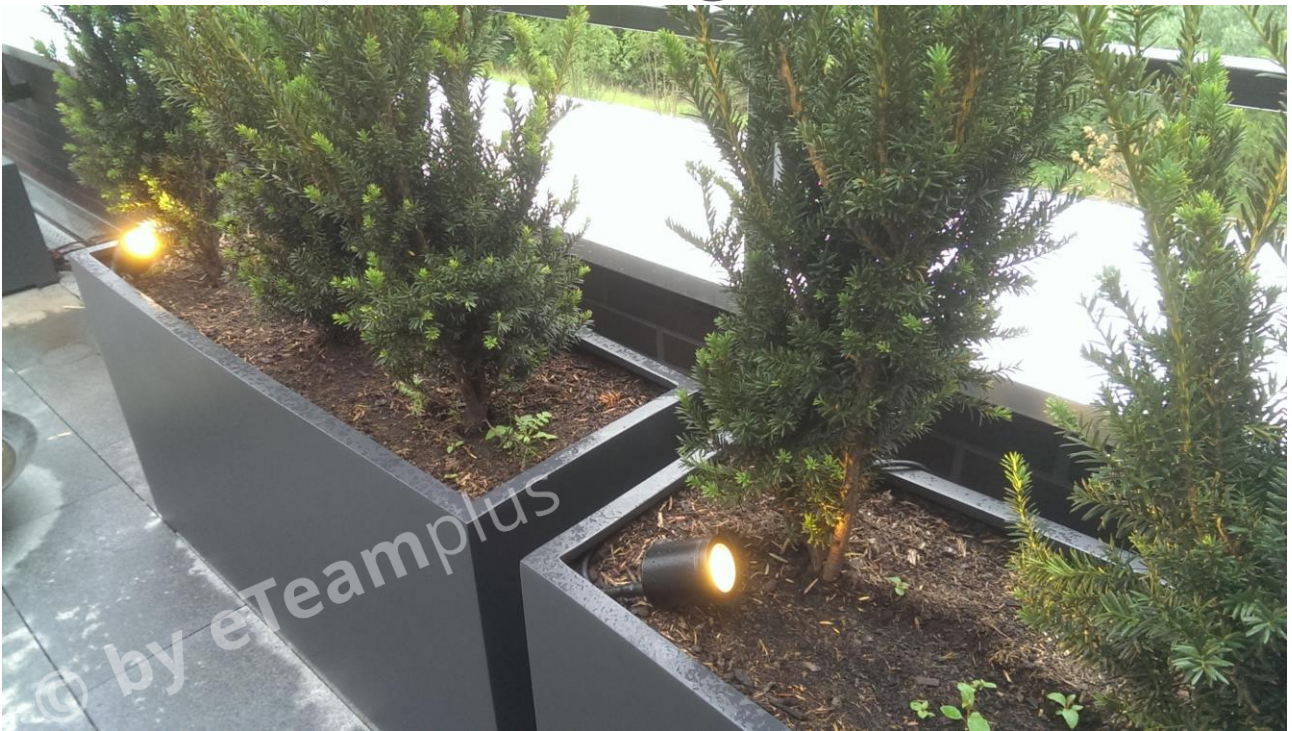

KNOW-HOW

Pflanzenbeleuchtung

Eine effektvolle Pflanzenbeleuchtung

Kontakt

eTeam plus AG, Bannstrasse 1, 6312 Steinhausen, Telefon +41 41 747 24 24, steinhausen@eteamplus.ch
eTeam plus AG, Baareggstrasse 51, 8934 Knonau, knonau@eteamplus.ch